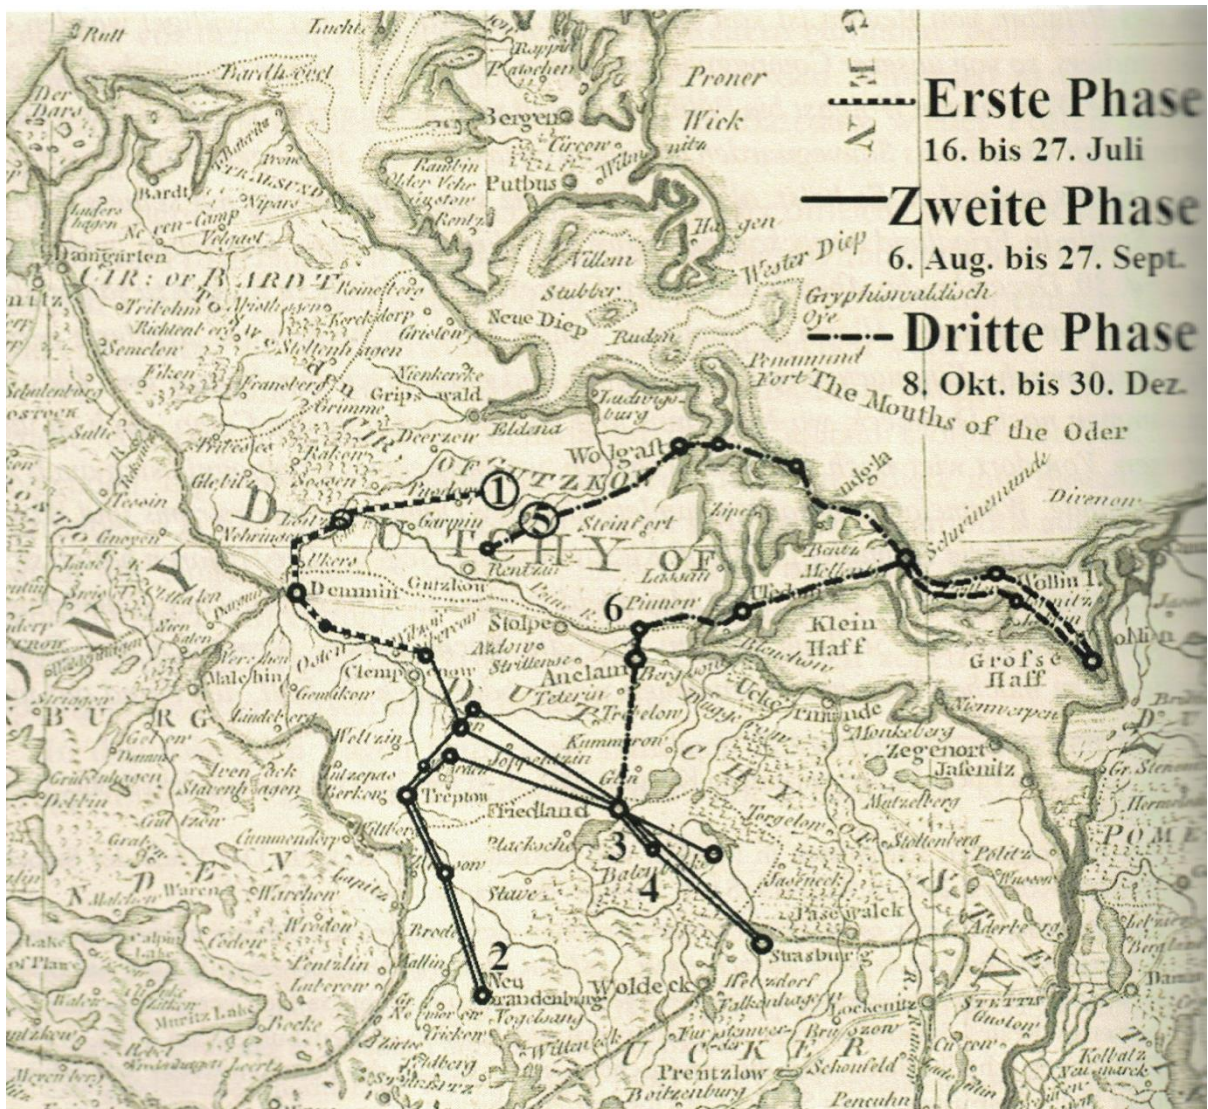

MARSCHROUTE DES DEUTSCHEN GRENADIERBATAILLONS 1761

1. Quartier, 2. Neubrandenburg, 3. Friedland, 4. Brohm, 5. Züssow, 6. Anklam

Tabelle 13 & Meyerfeldt

DATUM	BATAILLON	Der Herr Obristleutnant Graff und Ritter von Meyerfeldt
<b>Postierung und Winterquartiere</b>		
3. Jan	Busdorf / Behrenhoff	
15. März	Schlatkow	
<b>Erste Phase: Einmarsch in Preußisch Pommern</b>		
16. Juli	Groß und Klein Kiesow, Sanz, Müssow und Busdorf	<i>Befehl Husaren und Jäger</i>
17.	Schoppenmühl	
18.	Loitz	
19.	Vorwäreck	
20.	Demmin	
23.	Vanselow	
27.	über Schmarsow nach Daberkow	
<b>Zweite Phase: Jagd auf das Korps Bellings</b>		