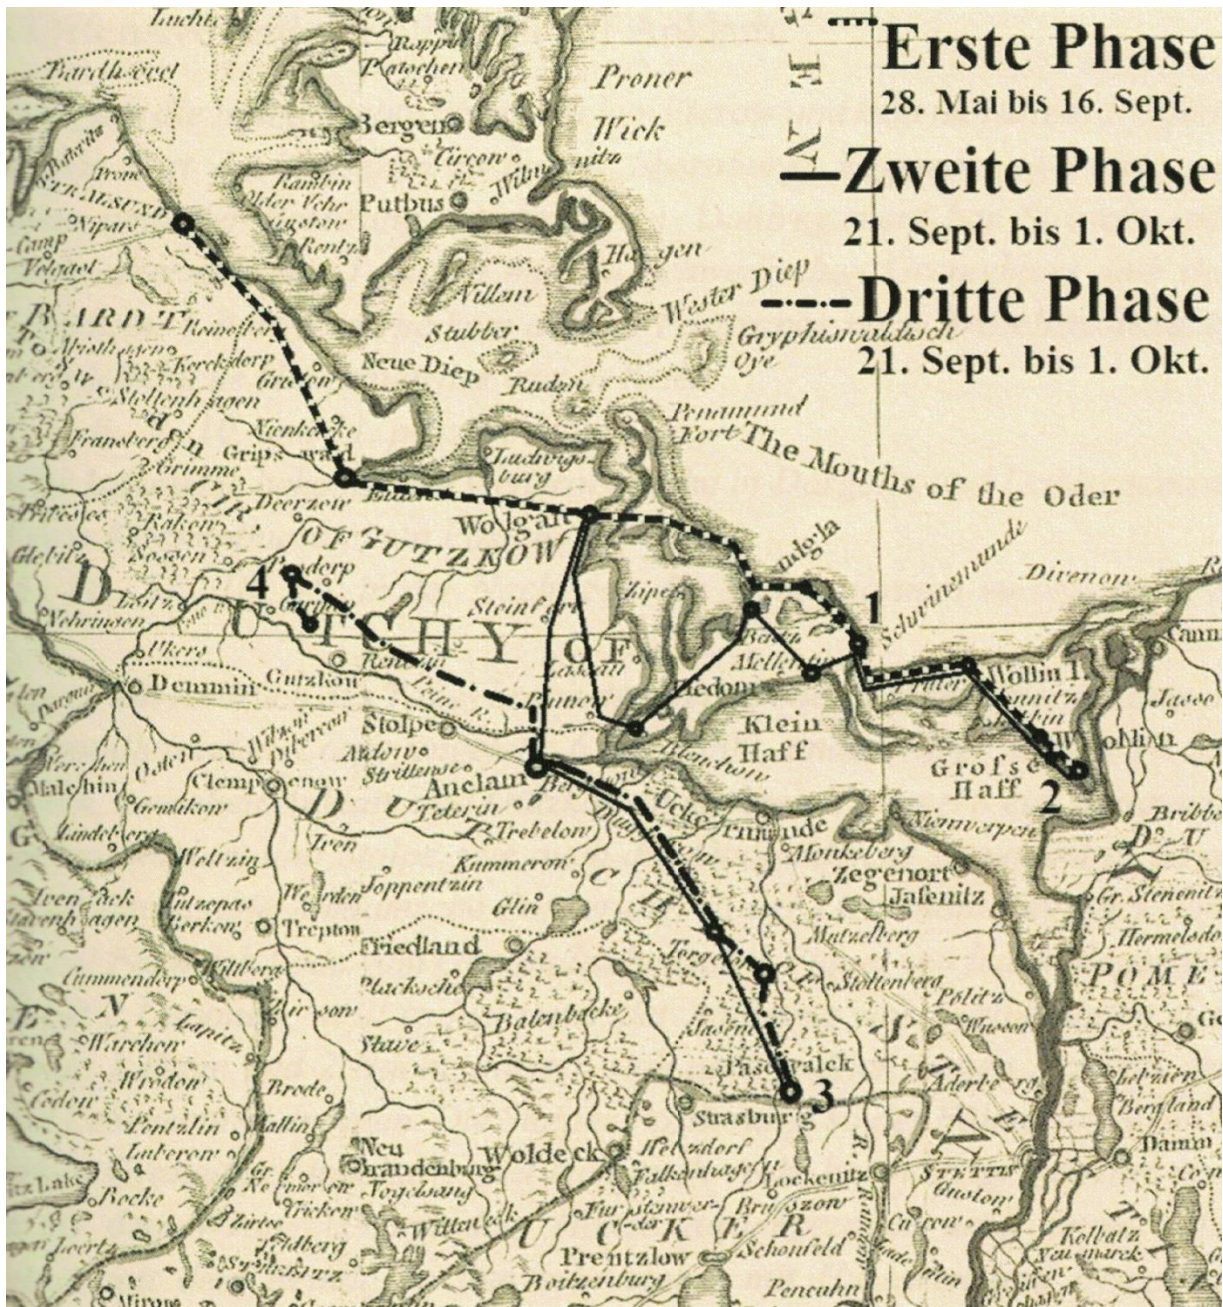

MARSCHROUTE DES DEUTSCHEN GRENADIERBATAILLONS 1759

1. Swinemünde, 2. Wollin, 3. Pasewalk, 4. Schmoldow / Bandelin

**Tabelle 11 & Meyerfeldt**

DATUM	BATAILLON	Der Herr Major Graf und Ritter von Meyerfeldt	
<b>Erste Phase: Swinemünde u. Wollin</b>			
28. Mai	Reinberg	<i>recognoscirt mit Gen Adj kroch erste durch Canonloch</i>  <i>anwesend in Hauptquartir erspahret sich Angreif nicht</i>	
29.	Greifswald		
30.	Wolgast		
18. Aug.	Bansin		
12.	Ahlbeck		
25.			
26.	Swinemünde		
13.Sep.	Misdroy		
14.	Wollin		
16.			
<b>Zweite Phase: Pasewalk</b>			
21. Sep.	Soldemin		
22.	Misdroy		
23.	Kaminke		
25.	Pudagla		
26.	Zecherin		
27.	Wolgast		
29.	Anklam		
30.	Ferdinandshof		
1. Okt.	Pasewalk		
<b>Dritte Phase: Winterquartiere</b>			
12. Okt.	Bröllin	<i>Commando</i>  <i>lag da selbst</i>	
17.	Torgelow		
21.	Ferdinandshof		
30.	Torgelow		
31.	Anklam		
6. Nov.	Kuntzow		
	Schmoldow		
14. Dec.	Bandelin		